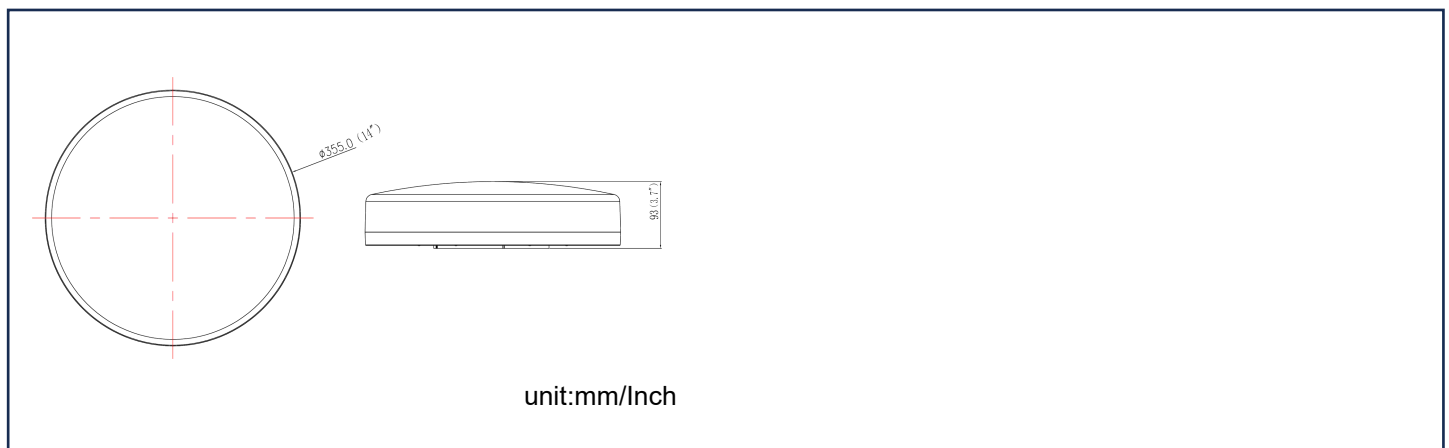

### Photometrical data

|                |             |
|----------------|-------------|
| Length         | 355 mm(14") |
| Width          | 355 mm(14") |
| Height         | 93 mm(3.7") |
| Product weight | 1500 g      |