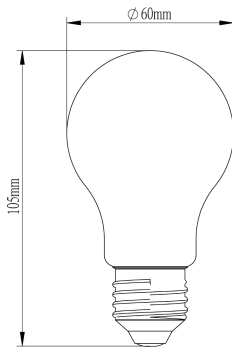

## TECHNICAL DATA

<b>Bulb type</b>	A60
<b>Bulb Color</b>	Clear/Frosted
<b>Cap fitting</b>	E27
<b>Colour rendering index (CRI)</b>	80
<b>Colour temperature</b>	2700K/3000K/4000K
<b>Energy rating</b>	A
<b>Equivalent wattage</b>	40W
<b>kWh per 1000hr life</b>	2.2kWh
<b>Light technology</b>	LED filament
<b>Function</b>	No-dim
<b>Lumens</b>	470lm
<b>Power output</b>	2.2W
<b>Product diameter</b>	60mm
<b>Product length</b>	105mm
<b>Voltage</b>	220-240V